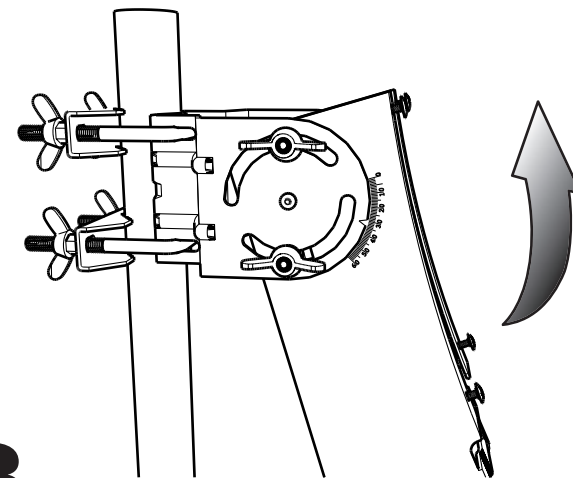

**emme esse**

**1**

**2**

**3**

**4**

**5**

Coppie di serraggio - Torques:  
M8 10N/m  
M6 4,5N/m

KF80FB 30.07.2012  
KF80FG 30.07.2012  
KF80FR 30.07.2012  
KF85FB 30.07.2012  
KF85FG 30.07.2012  
KF85FR 30.07.2012