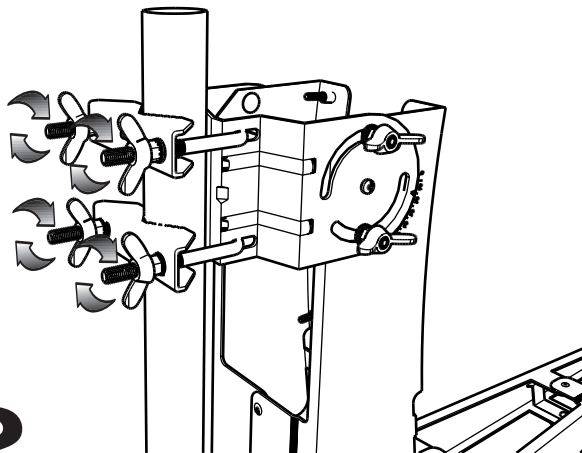

**emme esse**

**1**

**2**

**3**

**4**

**5**

Coppie di serraggio - Torques:  
M8 10N/m  
M6 4,5N/m

KF80FB 30.07.2012  
KF80FG 30.07.2012  
KF80FR 30.07.2012  
KF85FB 30.07.2012  
KF85FG 30.07.2012  
KF85FR 30.07.2012