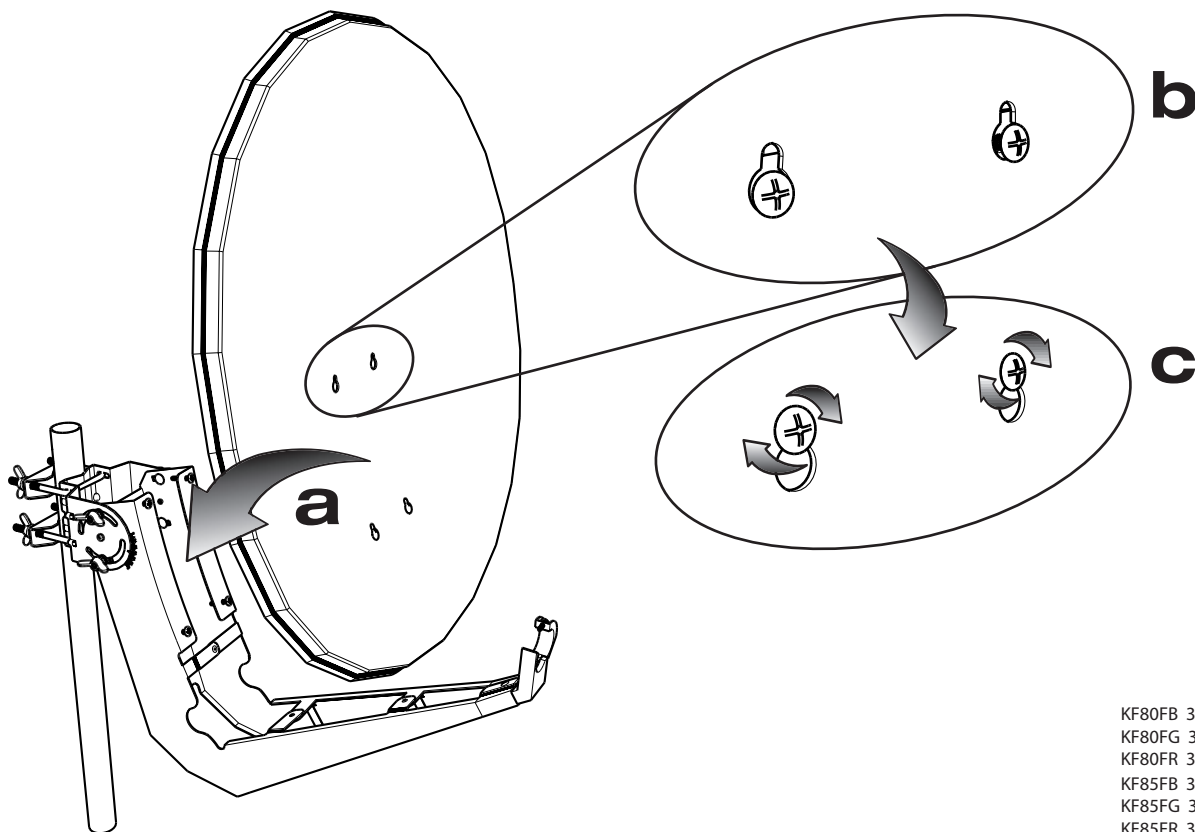

**emme esse**

**1**

**2**

**3**

**4**

**5**

Coppie di serraggio - Torques:  
M8 10N/m  
M6 4,5N/m

KF80FB 30.07.2012  
KF80FG 30.07.2012  
KF80FR 30.07.2012  
KF85FB 30.07.2012  
KF85FG 30.07.2012  
KF85FR 30.07.2012