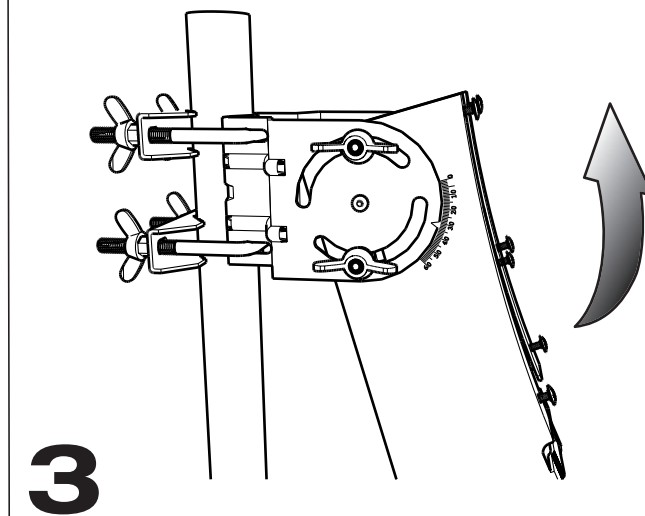

emme esse

Coppie di serraggio - Torques:
M8 10N/m
M6 4,5N/m

KF100FB 30.07.2012
KF100FG 30.07.2012
KF100FR 30.07.2012