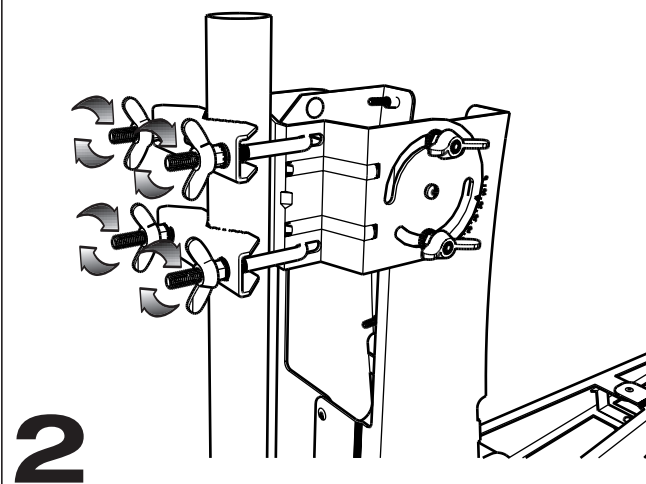

emme esse

Coppie di serraggio - Torques:
M8 10N/m
M6 4,5N/m

KF100FB 30.07.2012
KF100FG 30.07.2012
KF100FR 30.07.2012