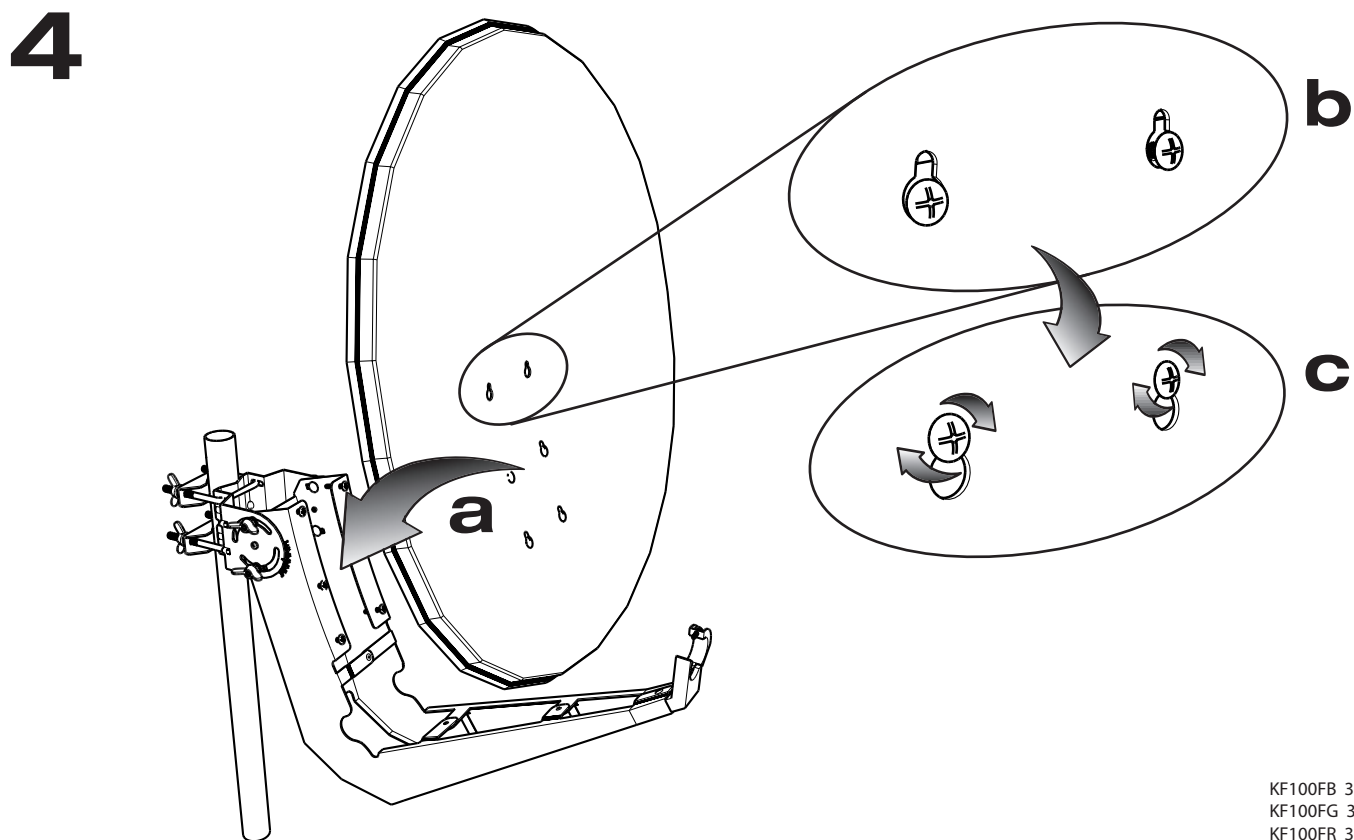

emme esse

Coppie di serraggio - Torques:
M8 10N/m
M6 4,5N/m

KF100FB 30.07.2012
KF100FG 30.07.2012
KF100FR 30.07.2012