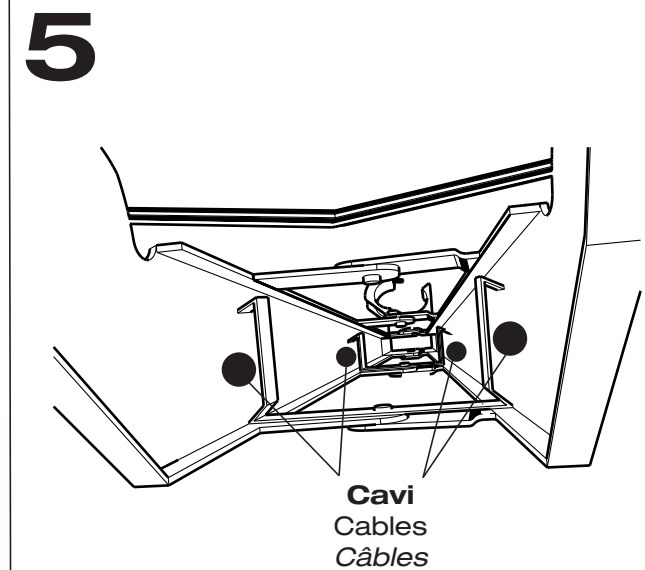

emme esse

Coppie di serraggio - Torques:
M8 10N/m
M6 4,5N/m

KF100FB 30.07.2012
KF100FG 30.07.2012
KF100FR 30.07.2012