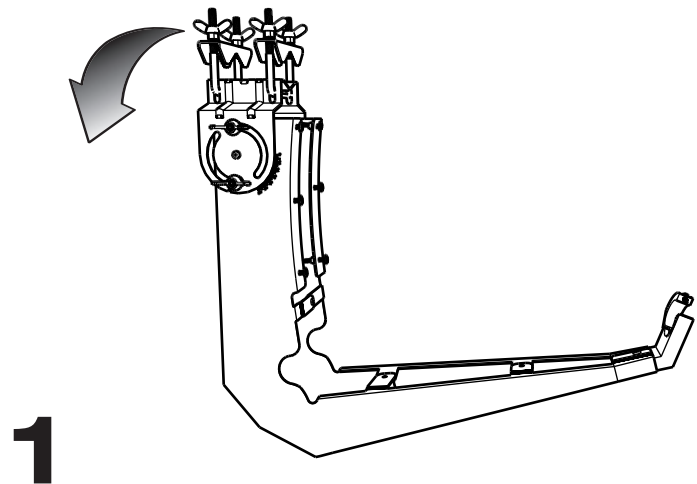

emme esse

Coppie di serraggio - Torques:
M8 10N/m
M6 4,5N/m

KF100FB 30.07.2012
KF100FG 30.07.2012
KF100FR 30.07.2012