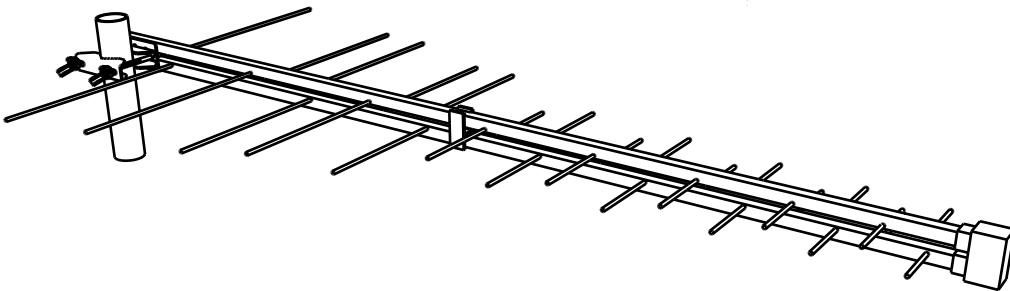

ANTENNE LOG PERIODICHE “UNI Line”  
 Log Periodic Aerials “UNI Line”  
 Antennes Log Périodiques “UNI Line”

UNI Line

SILVER

Codici / Code / Réf.:	
512MD	CH 5...12
512UD	CH 5...12
537UD	CH 5...37
560CMD	CH 5...60
560UD	CH 5...60
572UD	CH 5...60
2140UD	CH 21...40
2160CMD	CH 21...60

- Risposta in frequenza estremamente lineare ed ottimo rapporto A/I  
*Extremely linear frequency response and excellent F/B ratio*  
*Réponse en fréquence très linéaire et excellent rapport AV/AR*
- Costruite in lega speciale di alluminio  
*Made in special aluminum alloy / Réalisées en alliage d'aluminum special*
- Completamente premontate  
*Completely pre-assembled / Complètement pré-assemblées*