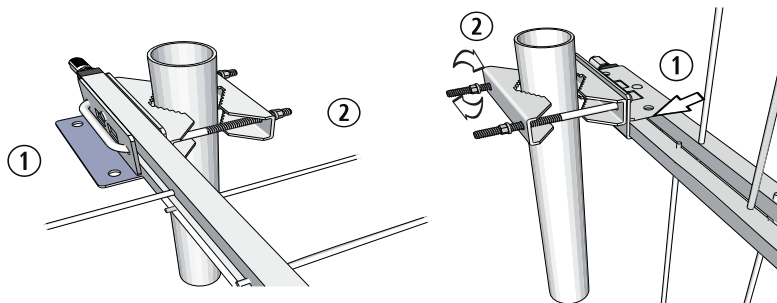

Made in Italy

UNI Line

**emme esse**

**ANTENNE LOG PERIODICHE "UNI Line"**  
Log Periodic Aerials "UNI Line"  
Antennes Log Périodiques "UNI Line"

**ANTENNA SYSTEM**

• **AGGANCIAMENTO AL PALO**  
Mast Clamp / Etou au mât

In polarizzazione orizzontale, il cavo terminato deve restare nella culla superiore per evitare la penetrazione dell'umidità.

*In horizontal polarisation, cable termination must remain on the upper boom for effective moisture equalisation to occur.*

*En polarisation horizontale, le câble terminé doit rester dans le berceau supérieure pour empêcher la pénétration de l'humidité.*

**Assemblaggio polarità orizzontale**  
Horizontal polarity assembly  
Montage en polarité horizontale