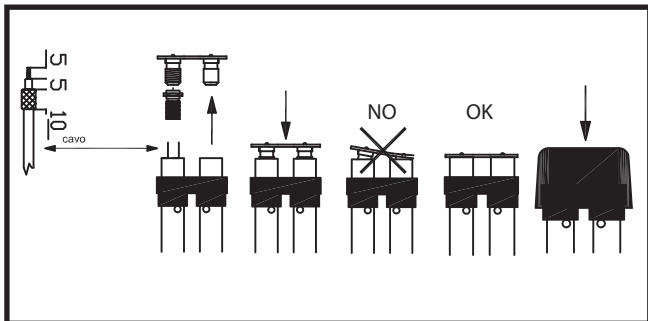

**ANTENNA SYSTEM**

**ANTENNE LOG PERIODICHE "UNI Line"**  
Log Periodic Aerials "UNI Line"  
Antennes Log Périodiques "UNI Line"

**Si raccomanda l'installazione a regola d'arte rispettando le normative CEI vigenti**  
We strongly recommend a professional installation following the current regulations  
*On recommande que l'installation soit professionnelle et conforme aux réglementations en vigueur*