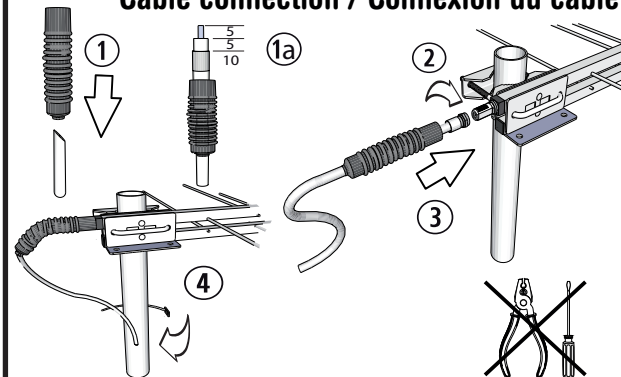

Log Periodic Aerials with patented stub tuning

Antennes Log Périodiques avec filtre stub breveté

• AGGANCIAMENTO AL PALO Mast Clamp / Etou au mât

In polarizzazione orizzontale, il cavo terminato deve restare nella culla superiore per evitare la penetrazione dell'umidità.

In horizontal polarisation, cable termination must remain on the upper boom for effective moisture equalisation to occur.

En polarisation horizontale, le câble terminé doit rester dans le berceau supérieure pour empêcher la pénétration de l'humidité.

Assemblaggio polarità orizzontale
Horizontal polarity assembly
Montage en polarité horizontal

Assemblaggio polarità verticale
Vertical polarity assembly
Montage en polarité verticale

• CONNESSIONE CAVO Cable connection / Connexion du câble