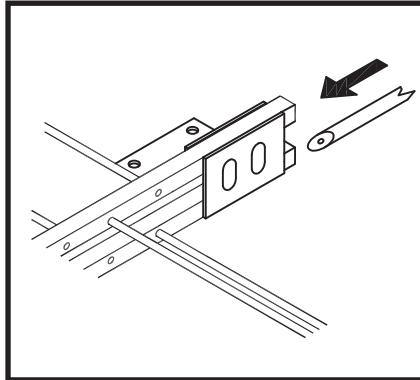

ANTENNE LOG PERIODICHE CON FILTRO STUB BREVETTATO

Log Periodic Aerials with patented stub tuning

Antennes Log Périodiques avec filtre stub breveté

Si raccomanda l'installazione a regola d'arte rispettando le normative CEI vigenti
We strongly recommend a professional installation following the current regulations
On recommande que l'installation soit professionnelle et conforme aux réglementations en vigueur