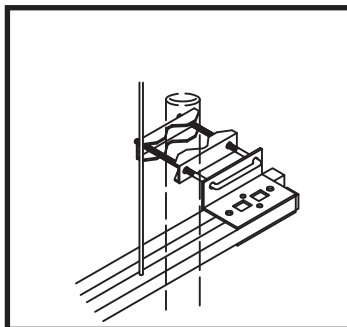

emme esse

ANTENNA SYSTEM

ANTENNE LOG PERIODICHE CON FILTRO STUB BREVETTATO

Log Periodic Aerials with patented stub tuning

Antennes Log Périodiques avec filtre stub breveté

UNI EN ISO 9001:2008 n. 2878/0

Tel. +39.030.9938500 r.a. Fax: +39.030.9380592 www.emmeesse.it e-mail: info@emmeesse.it

**HD
TV**

Made in Italy