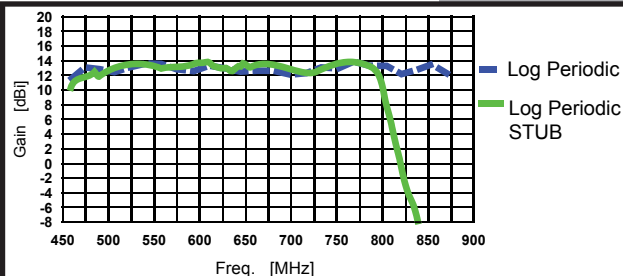

• CONNESSIONE CAVO Cable connection / Connexion du câble

Emme Esse S.p.A. Via Moretto, 46 - 25025 Manerbio (BS) Italy
Tel. +39.030.9938500 r.a. Fax: +39.030.9380592 www.emmeesse.it e-mail: info@emmeesse.it

**HD
TV**

Made in Italy