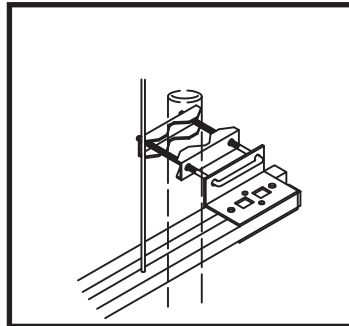

ANTENNE LOG PERIODICHE CON FILTRO STUB BREVETTATO

Log Periodic Aerials with patented stub tuning

Antennes Log Périodiques avec filtre stub breveté

Si raccomanda l'installazione a regola d'arte rispettando le normative CEI vigenti
We strongly recommend a professional installation following the current regulations
On recommande que l'installation soit professionnelle et conforme aux réglementations en vigueur