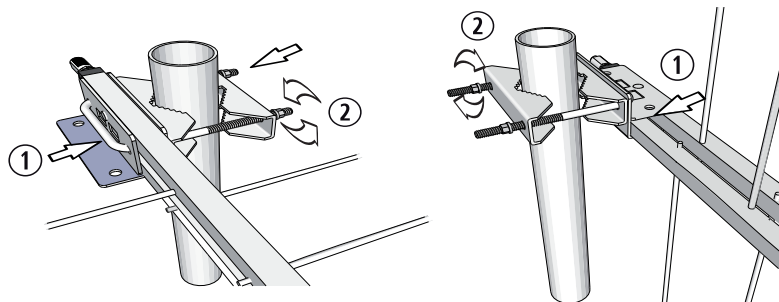

Log Periodic Aerials with patented stub tuning

Antennes Log Périodiques avec filtre stub breveté

• AGGANCIAMENTO AL PALO Mast Clamp / Etou au mât

In polarizzazione orizzontale, il cavo terminato deve restare nella culla superiore per evitare la penetrazione dell'umidità.

In horizontal polarisation, cable termination must remain on the upper boom for effective moisture equalisation to occur.

En polarisation horizontale, le câble terminé doit rester dans le berceau supérieure pour empêcher la pénétration de l'humidité.

Assemblaggio polarità orizzontale
Horizontal polarity assembly
Montage en polarité horizontal

Assemblaggio polarità verticale
Vertical polarity assembly
Montage en polarité verticale

• CONNESSIONE CAVO Cable connection / Connexion du câble