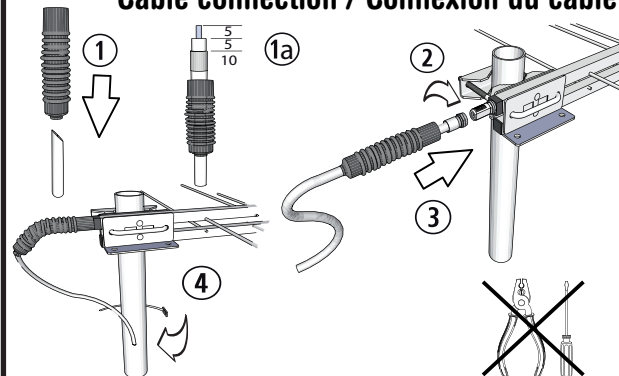

ANTENNE LOG PERIODICHE CON FILTRO STUB BREVETTATO

Log Periodic Aerials with patented stub tuning

Antennes Log Périodiques avec filtre stub breveté

• AGGANCIAMENTO AL PALO Mast Clamp / Etai au mât

In polarizzazione orizzontale, il cavo terminato deve restare nella culla superiore per evitare la penetrazione dell'umidità.

In horizontal polarisation, cable termination must remain on the upper boom for effective moisture equalisation to occur.

En polarisation horizontale, le câble terminé doit rester dans le berceau supérieure pour empêcher la pénétration de l'humidité.

Assemblaggio polarità orizzontale
Horizontal polarity assembly
Montage en polarité horizontale

Assemblaggio polarità verticale
Vertical polarity assembly
Montage en polarité verticale

• CONNESSIONE CAVO Cable connection / Connexion du câble