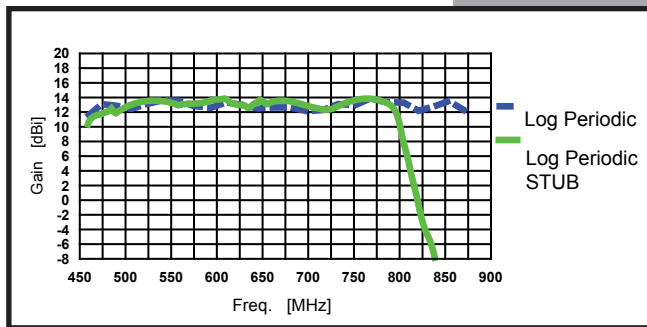

ANTENNE LOG PERIODICHE CON FILTRO STUB BREVETTATO

Log Periodic Aerials with patented stub tuning

Antennes Log Périodiques avec filtre stub breveté

UNI EN ISO 9001:2008 n. 2878/0

Si raccomanda l'installazione a regola d'arte rispettando le normative CEI vigenti