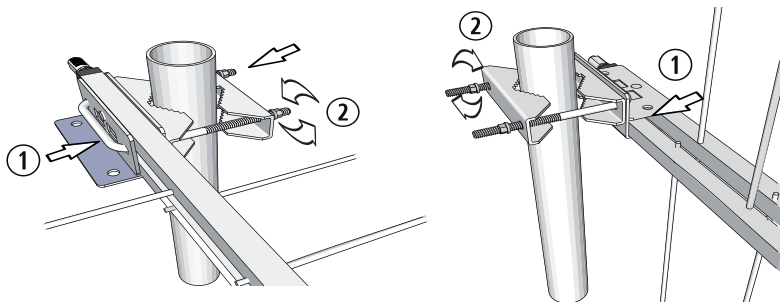

ANTENNE LOG PERIODICHE CON FILTRO STUB BREVETTATO

Log Periodic Aerials with patented stub tuning

Antennes Log Périodiques avec filtre stub breveté

• AGGANCIAMENTO AL PALO Mast Clamp / Etai au mât

In polarizzazione orizzontale, il cavo terminato deve restare nella culla superiore per evitare la penetrazione dell'umidità.

In horizontal polarisation, cable termination must remain on the upper boom for effective moisture equalisation to occur.

En polarisation horizontale, le câble terminé doit rester dans le berceau supérieure pour empêcher la pénétration de l'humidité.

Assemblaggio polarità orizzontale
Horizontal polarity assembly
Montage en polarité horizontale

Assemblaggio polarità verticale
Vertical polarity assembly
Montage en polarité verticale

• CONNESSIONE CAVO Cable connection / Connexion du câble