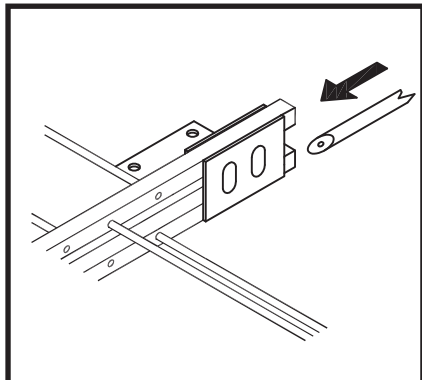

emme esse

ANTENNA SYSTEM

ANTENNE LOG PERIODICHE CON FILTRO STUB BREVETTATO

Log Periodic Aerials with patented stub tuning

Antennes Log Périodiques avec filtre stub breveté

UNI EN ISO 9001:2008 n. 2878/0

Si raccomanda l'installazione a regola d'arte rispettando le normative CEI vigenti

We strongly recommend a professional installation following the current regulations

On recommande que l'installation soit professionnelle et conforme aux réglementations en vigueur

Emme Esse S.p.A. Via Moretto, 46 - 25025 Manerbio (BS) Italy

Tel. +39.030.9938500 r.a. Fax: +39.030.9380592 www.emmeesse.it e-mail: info@emmeesse.it

**HD
TV**

Made in Italy