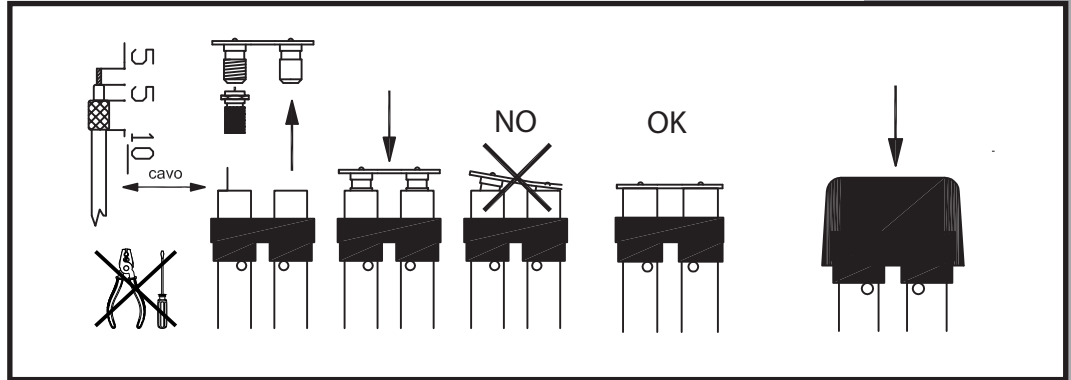

RoHS

5GLTEfree™ LTEfree™

Digitale
Terrestre

HD
TV

ANTENNE LOG PERIODICHE CON FILTRO STUB BREVETTATO

Log Periodic Aerials with patented stub tuning

Antennes Log Périodiques avec filtre stub breveté

Si raccomanda l'installazione a regola d'arte rispettando le normative CEI vigenti
 We strongly recommend a professional installation following the current regulations
 On recommande que l'installation soit professionnelle et conforme aux réglementations en vigueur