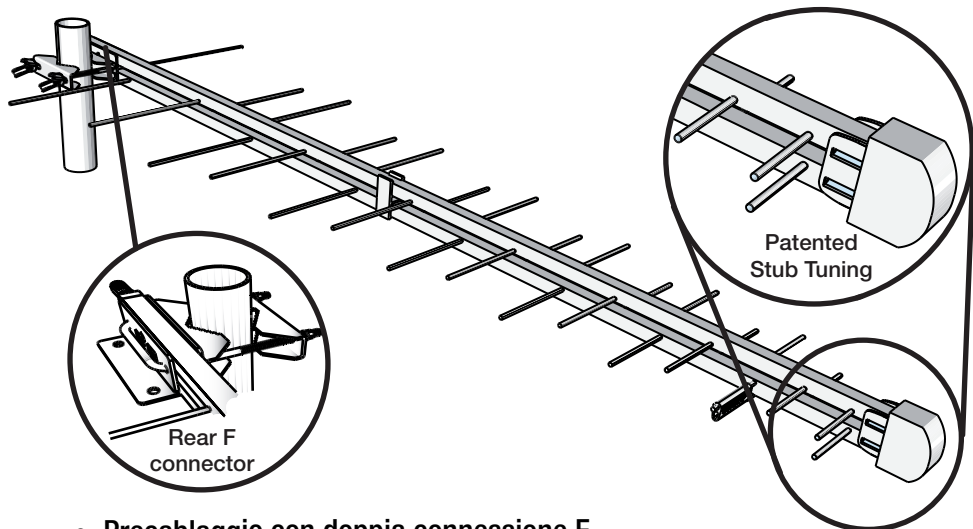

emme esse

ANTENNA SYSTEM

ANTENNE LOG PERIODICHE CON FILTRO STUB BREVETTATO

Log Periodic Aerials with patented stub tuning

Antennes Log Périodiques avec filtre stub breveté

SILVER

Codici / Code / Réf.:

2148UC
45UC

CH21...48
CH21...48

**UNI
line**

- Precablaggio con doppia connessione F
  Pre-connected with double F connector / Pré-câblée avec double connexion F
- Inedito filtro STUB brevettato
  Unprecedented patented STUB tuning / Nouveau filtre Stub breveté
- Costruite in lega speciale di alluminio, completamente preassemblate
  Made in special aluminum alloy, completely pre-assembled / Réalisée en alliage d'aluminum special et pre-montée

BREVETTI emme esse
PATENTED SYSTEM

5GLTEfree™

Digitale
Terrestre

HD
TV

Made in Italy

UNI Line