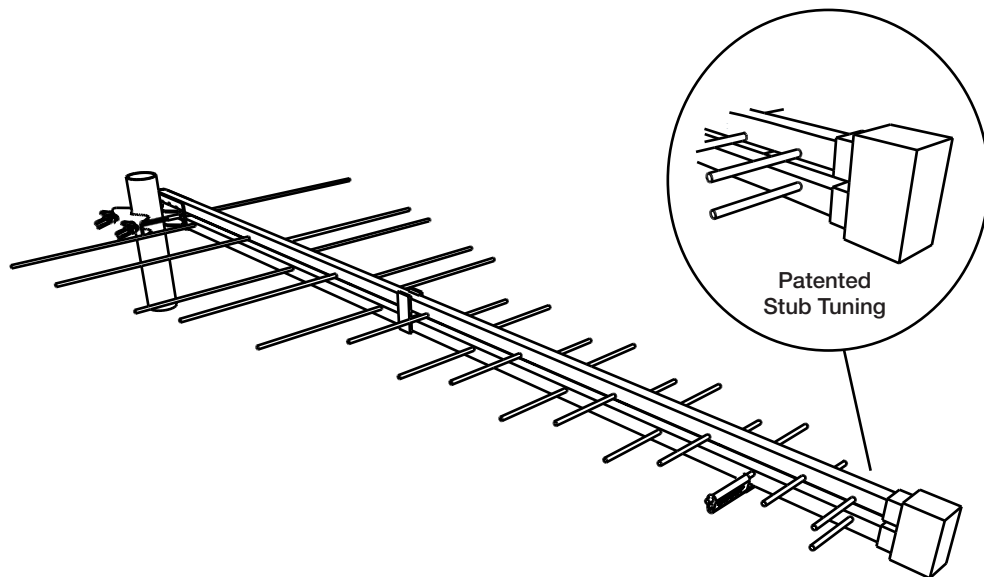

Antennes Log Périodiques avec filtre stub breveté

SILVER

Codici / Code / Réf.:

548UL

CH 5...48

- **Costruite in lega speciale di alluminio**
Made in special aluminum alloy / Réalisée en alliage d'aluminum special
- **Inedito filtro STUB brevettato**
Unprecedented patented STUB tuning / Nouveau filtre Stub breveté