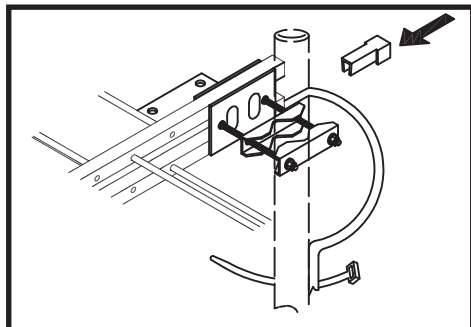

emme esse

ANTENNA SYSTEM

ANTENNE LOG PERIODICHE CON FILTRO STUB BREVETTATO

Log Periodic Aerials with patented stub tuning

Antennes Log Périodiques avec filtre stub breveté

UNI EN ISO 9001:2008 n. 2878/0

Tel. +39.030.9938500 r.a. Fax: +39.030.9380592 www.emmeesse.it e-mail: info@emmeesse.it

**HD
TV**

Made in Italy