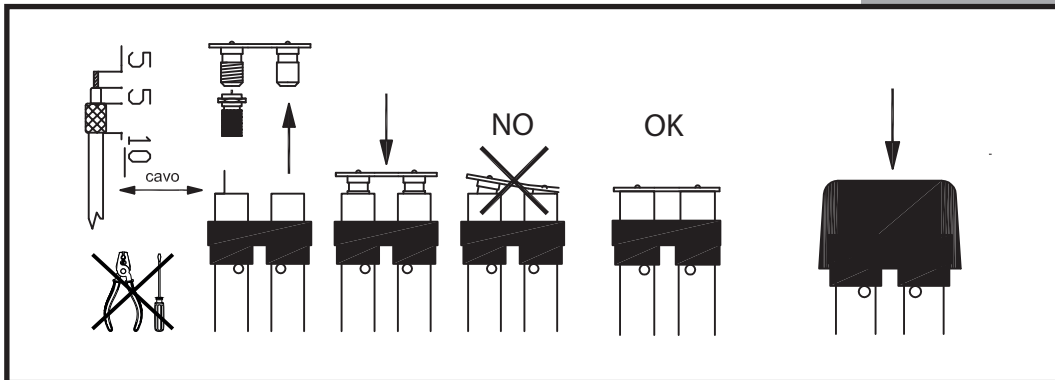

emme esse

ANTENNA SYSTEM

ANTENNE LOG PERIODICHE CON FILTRO STUB BREVETTATO

Log Periodic Aerials with patented stub tuning

Antennes Log Périodiques avec filtre stub breveté

UNI EN ISO 9001:2008 n. 2878/0

Tel. +39.030.9938500 r.a. Fax: +39.030.9380592 www.emmeesse.it e-mail: info@emmeesse.it

**HD
TV**

Made in Italy