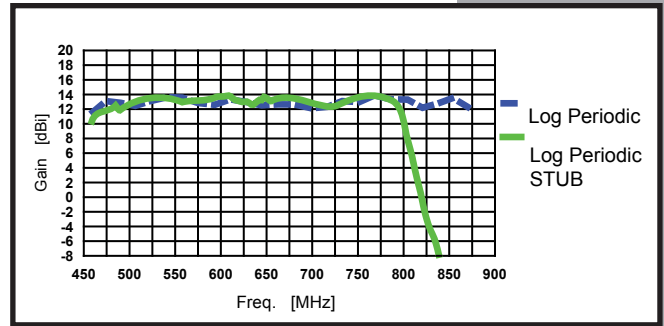

RoHS

5GLTEfree™ LTEfree™

Digitale
Terrestre

HD
TV

ANTENNE LOG PERIODICHE CON FILTRO STUB BREVETTATO

Log Periodic Aerials with patented stub tuning

Antennes Log Périodiques avec filtre stub breveté

Si raccomanda l'installazione a regola d'arte rispettando le normative CEI vigenti
 We strongly recommend a professional installation following the current regulations
 On recommande que l'installation soit professionnelle et conforme aux réglementations en vigueur