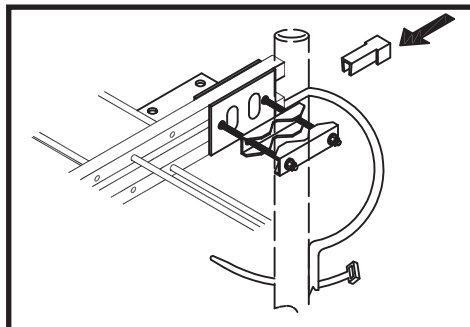

ANTENNE LOG PERIODICHE CON FILTRO STUB BREVETTATO

Log Periodic Aerials with patented stub tuning

Antennes Log Périodiques avec filtre stub breveté

UNI EN ISO 9001:2008 n. 2878/0

Si raccomanda l'installazione a regola d'arte rispettando le normative CEI vigenti