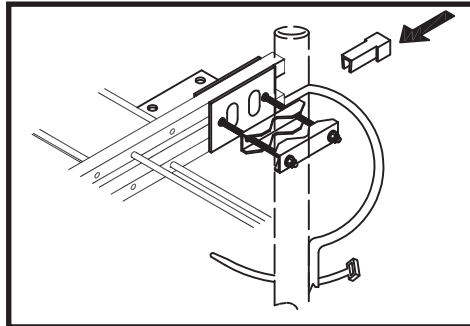

ANTENNE LOG PERIODICHE CON FILTRO STUB BREVETTATO

Log Periodic Aerials with patented stub tuning

Antennes Log Périodiques avec filtre stub breveté

Si raccomanda l'installazione a regola d'arte rispettando le normative CEI vigenti
We strongly recommend a professional installation following the current regulations
On recommande que l'installation soit professionnelle et conforme aux réglementations en vigueur