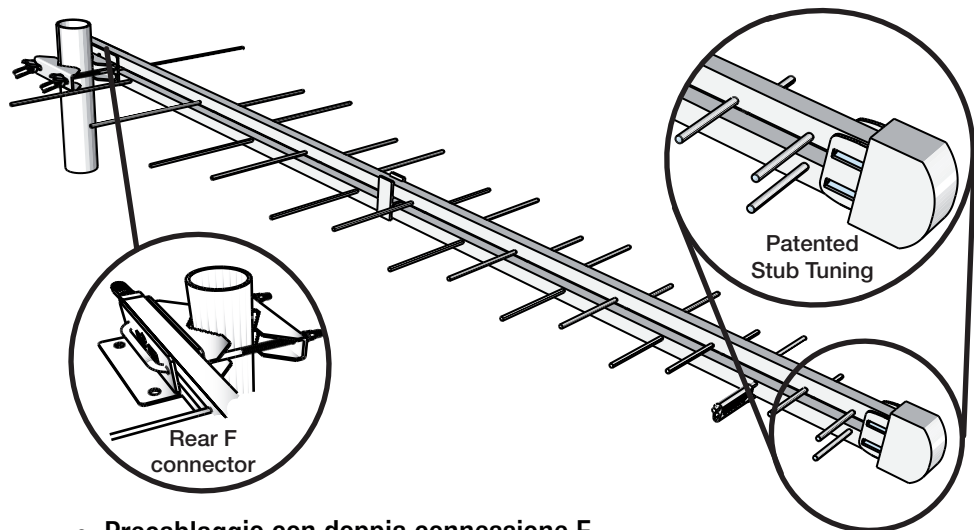

ANTENNE LOG PERIODICHE CON FILTRO STUB BREVETTATO

Log Periodic Aerials with patented stub tuning

Antennes Log Périodiques avec filtre stub breveté

- Precablaggio con doppia connessione F
Pre-connected with double F connector / Pré-câblée avec double connexion F
- Inedito filtro STUB brevettato
Unprecedented patented STUB tuning / Nouveau filtre Stub breveté
- Costruite in lega speciale di alluminio, completamente preassemblate
Made in special aluminum alloy, completely pre-assembled / Réalisée en alliage d'aluminum special et pre-montée