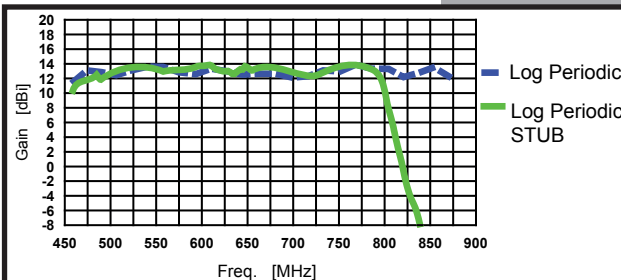

In horizontal polarisation, cable termination must remain on the upper boom for effective moisture equalisation to occur.

En polarisation horizontale, le câble terminé doit rester dans le berceau supérieure pour empêcher la pénétration de l'humidité.

Assemblaggio polarità orizzontale
Horizontal polarity assembly
Montage en polarité horizontal

Assemblaggio polarità verticale
Vertical polarity assembly
Montage en polarité verticale

• CONNESSIONE CAVO Cable connection / Connexion du câble