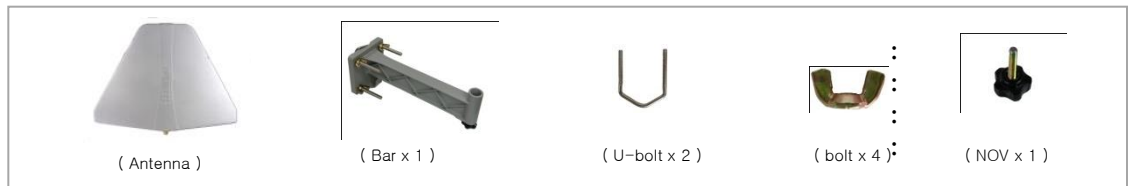

Caratteristiche generali

LTEfree™

- Antenna log periodica da esterno
- Ch. 21-60
- Guadagno : 6 dBi (max)
- VSWR : 2.0
- Impedenza : 75 ohm
- Dimensioni : 22*30*10cm

-Confezione Prodotto-

Installazione

① Aprire la confezione e verificare che il contenuto sia conforme con le parti indicate sopra .

< Suggerimenti per il montaggio >

380L - USER MANUAL

Outdoor professional log periodic aerial

General characteristics

LTEfree™

- Outdoor digital TV Antenna
- Ch. 21-60
- Gain : 6 dBi (max)
- VSWR : 2.0
- Impedance : 75 ohm
- Dimension : 22*30*10cm

-Product Constitution -

Installation

① Open the box and confirm the contents as showed in Product Constitution.

Let the plate fabricate to the Bracket. (see Fig 1)

Connect the coaxial cable(75 ohm) to the antenna cable port.