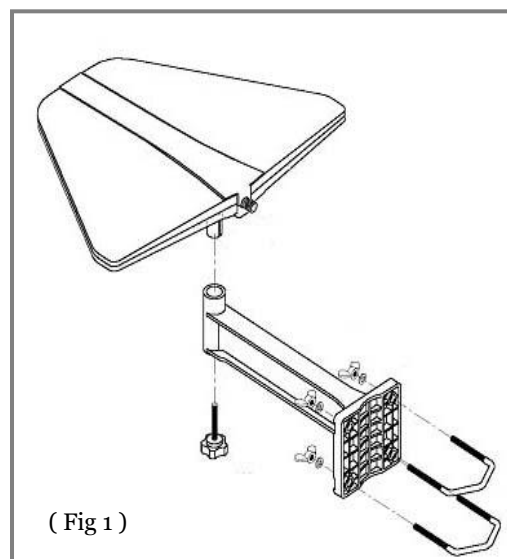

Caratteristiche generali

LTEfree™

- Antenna log periodica da esterno
- Ch. 21-60
- Guadagno : 6 dBi (max)
- VSWR : 2.0
- Impedenza : 75 ohm
- Dimensioni : 22*30*10cm

-Confezione Prodotto-

Installazione

① Aprire la confezione e verificare che il contenuto sia conforme con le parti indicate sopra .

Fissare la piastra prestampata alla staffa come mostrato in Figura 1

Connettere il cavo coassiale (75 ohm) al connettore dell'antenna.

Connettere il cavo coassiale collegato all'antenna sul retro del ricevitore TV.

< Suggerimenti per il montaggio >

380L - USER MANUAL

Outdoor professional log periodic aerial

General characteristics

LTEfree™

- Outdoor digital TV Antenna
- Ch. 21-60
- Gain : 6 dBi (max)
- VSWR : 2.0
- Impedance : 75 ohm
- Dimension : 22*30*10cm

-Product Constitution -

Installation

① Open the box and confirm the contents as showed in Product Constitution.

Let the plate fabricate to the Bracket. (see Fig 1)

Connect the coaxial cable(75 ohm) to the antenna cable port.