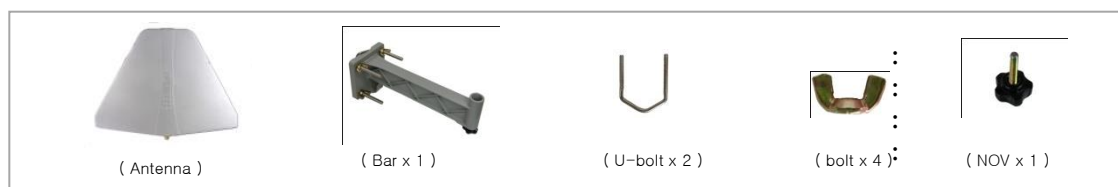

Caratteristiche generali

LTEfree™

- Antenna log periodica da esterno
- Ch. 21-60
- Guadagno : 6 dBi (max)
- VSWR : 2.0
- Impedenza : 75 ohm
- Dimensioni : 22*30*10cm

-Confezione Prodotto-

Installazione

① Aprire la confezione e verificare che il contenuto sia conforme con le parti indicate sopra .

Fissare la piastra prestampata alla staffa come mostrato in Figura 1

Connettere il cavo coassiale (75 ohm) al connettore dell'antenna.

Connettere il cavo coassiale collegato all'antenna sul retro del ricevitore TV.

< Suggerimenti per il montaggio >

380L - USER MANUAL

Outdoor professional log periodic aerial

General characteristics

LTEfree™

- Outdoor digital TV Antenna
- Ch. 21-60
- Gain : 6 dBi (max)
- VSWR : 2.0
- Impedance : 75 ohm
- Dimension : 22*30*10cm