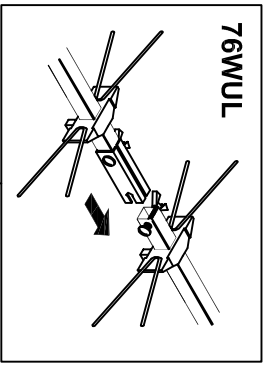

BREVETTI *Chime & Esse*
PATENTED SYSTEM
BREVETS - Made in Italy

Si raccomanda l'installazione a regola d'arte rispettando le normative CEI vigenti
We strongly recommend a professional installation following the current regulations
On recommande que l'installation soit professionnelle et conforme aux réglementations en vigueur

76WUL

32WUL
52WUL

NON UTILIZZARE UTENSILI PER SERRARE LE VITI
CAUTION DO NOT OVERTIGHTEN
NE PAS UTILISER OUTILS POUR SERRER LES VIS

1 → **2** → **3** → **5** → **5** → **10**

4

MANTENERE LA SCATOLA DEL DIPOLO VERSO IL BASSO.
KEEP THE DIPOLE BOX DOWN.
TENEZ LA BOITE DU DIPOLE VERS LE BAS.

76WUL

TRASMETTITORE
TRANSMITTER
TRANSMETTEUR

PER OTTENERE L'EFFETTO ZENITALE INSERIRE IL DADO ALETTA E LA VITE M6 NELL'ASOLA ANZICHE' NEL FORO.
IN ORDER TO OBTAIN THE ZENITH EFFECT INSERT THE FLY NUT AND M6 SCREW INTO THE SLOT INSTEAD OF THE HOLE.
POUR OBTENIR L'EFFET ZENITHAL, INSERIR LE GROU PAPILLON ET LA VIS M6 DANS LA FENTE AU LIEU DU TROU.

76WUL

UNI EN ISO 9001:2008 n. 287290

Made in Italy