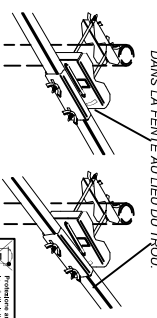

TRASMETTITORE
TRANSMITTER
TRANSMETTEUR

PER OTTENERE L'EFFETTO ZENITALE INSERIRE IL DADO ALETTA E LA VITE M6 NELL'ASOLA ANZICHE' NEL FORO.
IN ORDER TO OBTAIN THE ZENITH EFFECT INSERT THE FLY NUT AND M6 SCREW INTO THE SLOT INSTEAD OF THE HOLE.
POUR OBTENIR L'EFFET ZENITHAL, INSERIR LE GROU PAPILLON ET LA VIS M6 DANS LA FENTE AU LIEU DU TROU.