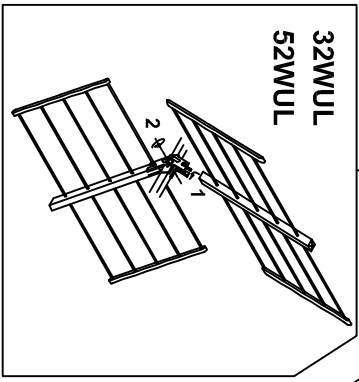

32WUL
52WUL

NON UTILIZZARE UTENSILI PER SERRARE LE VITI
CAUTION DO NOT OVERTIGHTEN
NE PAS UTILISER OUTILS POUR SERRER LES VIS

1 → **2** → **3** → **5** → **5** → **10**

4

MANTENERE LA SCATOLA DEL DIPOLO VERSO IL BASSO.
KEEP THE DIPOLE BOX DOWN.
TENEZ LA BOITE DU DIPOLE VERS LE BAS.