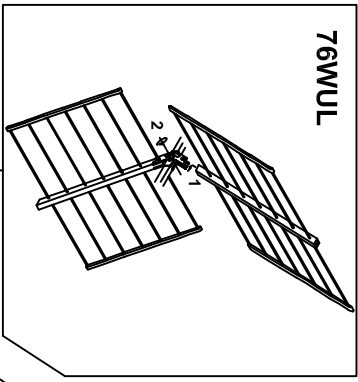

BREVETTI *Chime & Esse*
PATENTED SYSTEM
BREVETS - Made in Italy

Si raccomanda l'installazione a regola d'arte rispettando le normative CEI vigenti
We strongly recommend a professional installation following the current regulations
On recommande que l'installation soit professionnelle et conforme aux réglementations en vigueur

76WUL