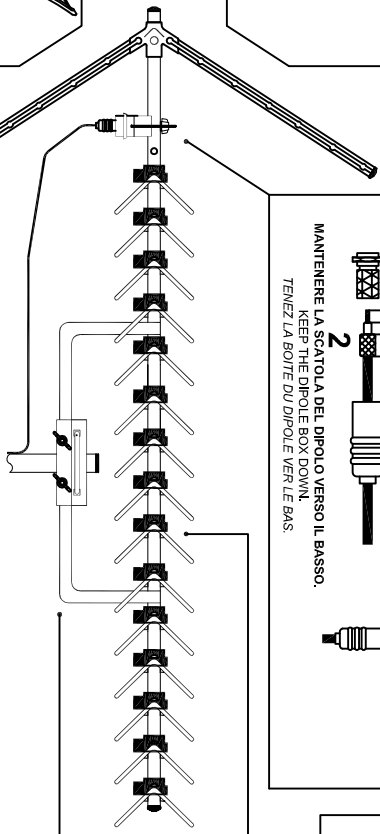

BREVETTI *Chime & Esse*
PATENTED SYSTEM
BREVETS - Made in Italy

Si raccomanda l'installazione a regola d'arte rispettando le normative CEI vigenti
We strongly recommend a professional installation following the current regulations
On recommande que l'installation soit professionnelle et conforme aux réglementations en vigueur

76WUL

32WUL
52WUL

NON UTILIZZARE UTENSILI PER SERRARE LE VITI
CAUTION DO NOT OVERTIGHTEN
NE PAS UTILISER OUTILS POUR SERRER LES VIS

1 → **2** → **3** → **5** → **5** → **10**

4

MANTENERE LA SCATOLA DEL DIPOLO VERSO IL BASSO.
KEEP THE DIPOLE BOX DOWN.
TENEZ LA BOITE DU DIPOLE VERS LE BAS.

76WUL

TRASMETTITORE
TRANSMITTER
TRANSMETTEUR

PER OTTENERE L'EFFETTO ZENITALE INSERIRE IL DADO ALETTA E LA VITE M6 NELL'ASOLA ANZICHE' NEL FORO.
IN ORDER TO OBTAIN THE ZENITH EFFECT INSERT THE FLY NUT AND M6 SCREW INTO THE SLOT INSTEAD OF THE HOLE.
POUR OBTENIR L'EFFET ZENITHAL, INSERIR LE GROU PAPILLON ET LA VIS M6 DANS LA FENTE AU LIEU DU TROU.

76WUL

UNI EN ISO 9001:2008 n. 287290

Made in Italy