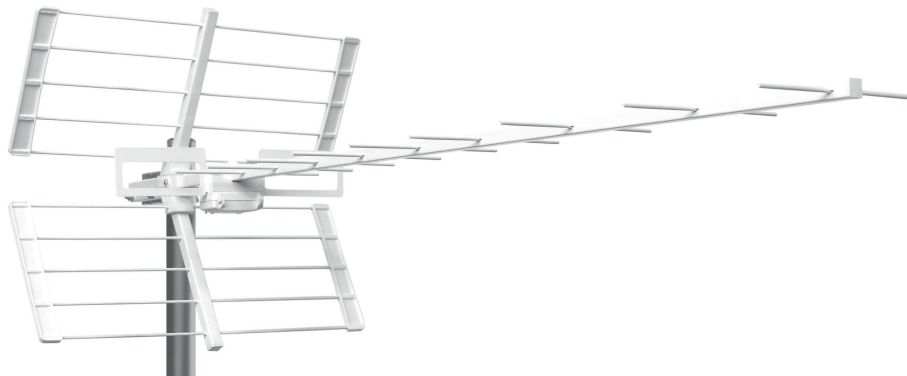

**emme esse**

ANTENNA SYSTEM

ANTENNA UHF A LARGA BANDA "Excel"  
UHF broadband antenna "Excel"  
Antenne UHF large bande "Excel"

**Style**

Codici / Code / Réf.:

16V4	CH 21...37
16V45L	CH 21...60
21V40	CH 21...40

• **MORSETTO AL PALO - mast clamp - étau mât**

ORIZZONTALE  
Horizontal  
horizontale

• **RIFLETTORE - reflector - réflecteur**

**Style**

**FASTFIX**  
SISTEMA DI AGGANCIO RAPIDO

1

INSERIRE I RIFLETTORI  
NELLA PARTE FISSA DELLA SEDE.  
INSERT THE REFLECTORS INTO  
THE FIXED PART OF THE SEAT.  
INSÉRER LES RÉFLECTEURS DANS  
LA PARTIE FIXE DU SIÈGE.