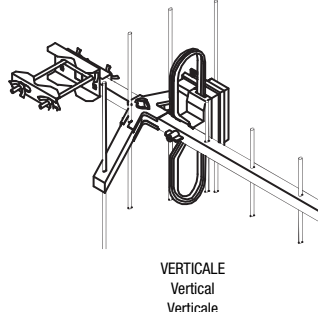

• MORSETTO AL PALO - mast clamp - *étai au mât*

• ZENIT - zenith - *zénith*