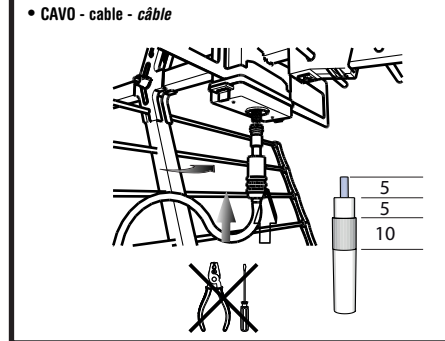

• CAVO - cable - *câble*