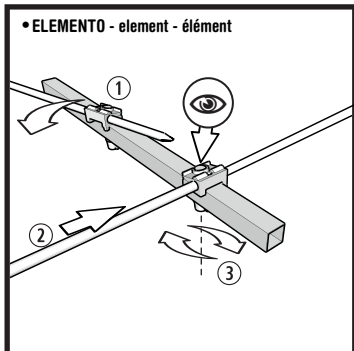

emme esse

ANTENNE VHF A LARGA BANDA "STYLE"

VHF broadband antennas "STYLE"
Antenne VHF large bande "STYLE"

ANTENNA SYSTEM

UNI EN ISO 9001:2008 n. 2878/0

Emme Esse S.p.A. Via Moretto, 46 - 25025 Manerbio (BS) Italy
Tel. +39.030.9938500 r.a. Fax: +39.030.9380592 www.emmeesse.it e-mail: info@emmeesse.it

**HD
TV**

Made in Italy