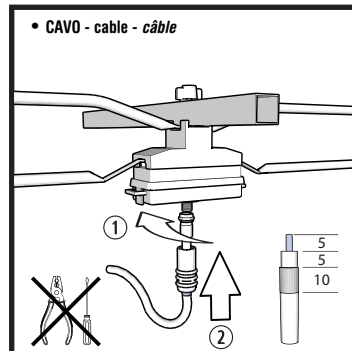

emme esse

ANTENNE VHF A LARGA BANDA "STYLE"

VHF broadband antennas "STYLE"
Antenne VHF large bande "STYLE"

ANTENNA SYSTEM

UNI EN ISO 9001:2008 n. 2878/0

Emme Esse S.p.A. Via Moretto, 46 - 25025 Manerbio (BS) Italy
Tel. +39.030.9938500 r.a. Fax: +39.030.9380592 www.emmeesse.it e-mail: info@emmeesse.it

**HD
TV**

Made in Italy