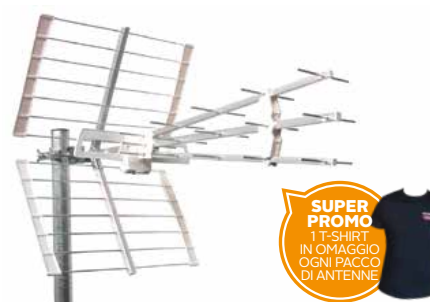

COD.21B40

Antenna B.IV estesa 21-40

Ottima per i servizi Rai

MADE IN ITALY

prezzo di listino

€ **56,00**

- Antenna serie Excel a 21 elementi
- Trattamento antiossidante di colore bianco per la protezione contro gli agenti atmosferici
- Completamente premontata
- Ideale per ricevere i servizi Rai
- Guadagno 9 ... 11 dB e lunghezza della culla 1180 mm

COD.45KBS5G

Antenna UHF serie 3-Line

3-Line compatta ad alte prestazioni

MADE IN ITALY

prezzo di listino

€ **74,50**

- Antenna UHF 3-Line a 31 elementi
- Trattamento antiossidante di colore bianco per la protezione contro gli agenti atmosferici
- Struttura a tre culle, studiata con cura per migliorare le prestazioni di ricezione
- Ottima risposta in frequenza ed adattamento
- Elevata direttività sia orizzontale che verticale
- Guadagno 11,5..17 dB e lunghezza della culla 920 mm