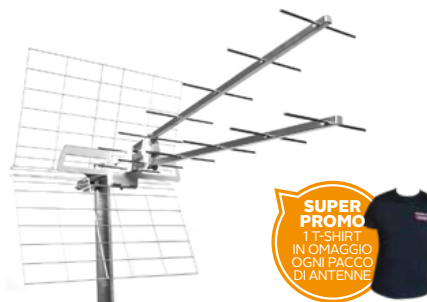

Derivata dalla 3-Line una garanzia

MADE IN ITALY

prezzo di listino

€ **59,00**

- Antenna UHF serie 2-Line a 16 elementi
- Riflettori in rete prezincata e verniciata
- Trattamento antiossidante di colore bianco per la protezione contro gli agenti atmosferici
- Struttura a due culle con elementi in filo d'alluminio completamente premontati
- Ottima risposta in frequenza ed elevato adattamento
- Guadagno 10,5..16 dB e lunghezza della culla 708 mm

COD.44LX45G

Antenna UHF serie LX