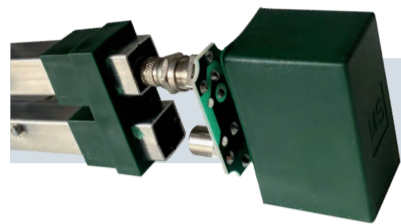

prezzo al pubblico

€ **154,00**

emme esse

ANTENNE

Le antenne Log-periodic sono caratterizzate da una risposta in frequenza estremamente lineare, un ottimo rapporto AV/IN ed un diagramma di irradiazione con lobi laterali molto ridotti. Costruite in lega speciale di alluminio senza trattamento antiossidante, sono dotate di culla da 14 mm, elementi con filo da 4 mm e morsetto al palo che consente il montaggio sia verticale che orizzontale. Alcuni modelli sono proposti nella versione "Style", con verniciatura a polveri di colore bianco. Oltre alla banda di lavoro, al numero di elementi e alla presenza o meno del filtro Stub (sistema brevettato per l'attenuazione dei segnali interferenti 4G e 5G) un aspetto distintivo delle antenne Log Periodic "Uni Line" Emme Esse è il tipo di connessione per il cavo coassiale che può essere Tradizionale (con connettore F posizionato nella parte anteriore della culla), con Connettore F "Diritto" (posizionato nella parte posteriore dell'antenna e cavo di raccordo infilato) oppure con Connettore F "a 90°" (posizionato nella parte posteriore dell'antenna e cavo di raccordo infilato).

Connettore F posizionato nella parte anteriore della culla

La soluzione più professionale perché il cavo utilizzato per la distribuzione viene infilato nella culla e collegato direttamente all'antenna evitando spezzature e raccordi supplementari.