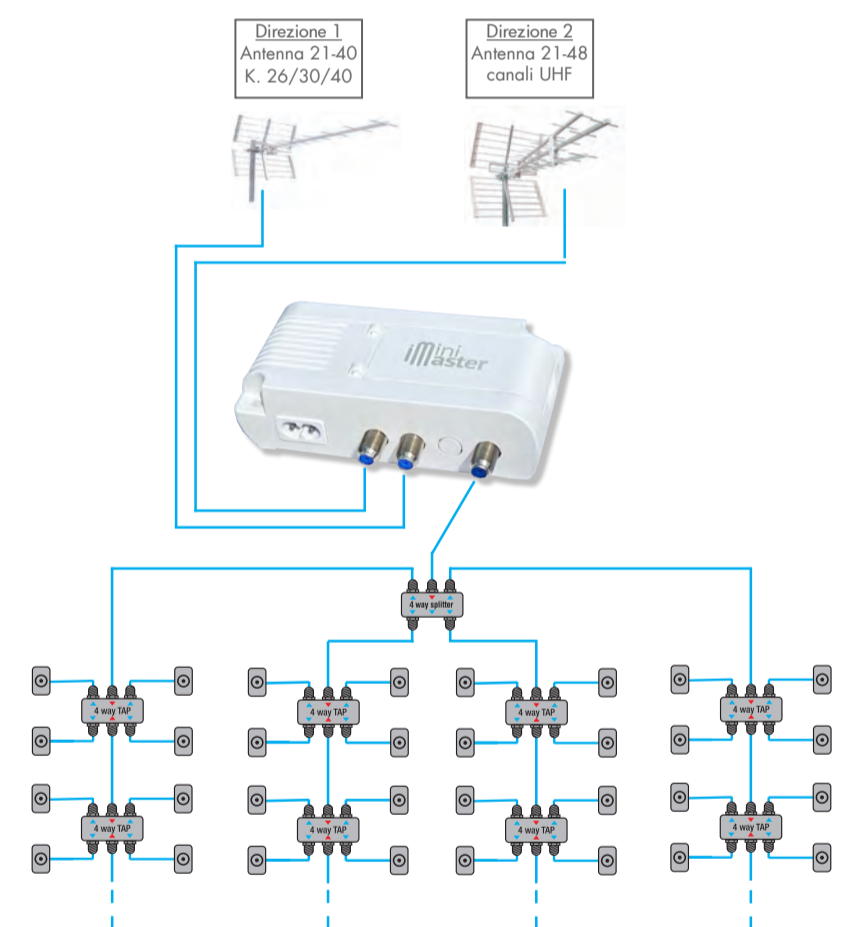

Serie MINIMASTER

- Centralino TV a larga banda con alimentatore incorporato.
- UHF 21-48 con filtro 5GLTE.
- Versioni: 2 ingressi VHF-UHF e 3 ingressi VHF-UHF-UHF.
- Diversi modelli con differenti valori di guadagno 23 o 34 dB.
- Livello d'uscita 118dB μ V*
- Guscio in plastica bianca con fori per il fissaggio a muro o in armadio e connettori F.
- Dimensioni ultra compatte.

(*) Livello d'uscita riferito a misure con frequenze digitali.

prezzo di listino a partire da

da € **56,00**

CENTRALINO SERIE MINIMASTER

Codice	Ingressi n°	Guadagno regolabile dB	Regolazione guad. dB	Livello d'uscita dBμV	Figura di rumore dB	Alimentazione mA	Dimensioni mm
82758G	2 (B.III-UHF)	23	15	118	6	220-240	120x67x40
82778G	2 (B.III-UHF)	34	15	118	6	220-240	120x67x40
82759G	3 (B.III-UHF-UHF)	23	15	118	6	220-240	120x67x40
82779G	3 (B.III-UHF-UHF)	34	15	118	6	220-240	120x67x40

emme esse