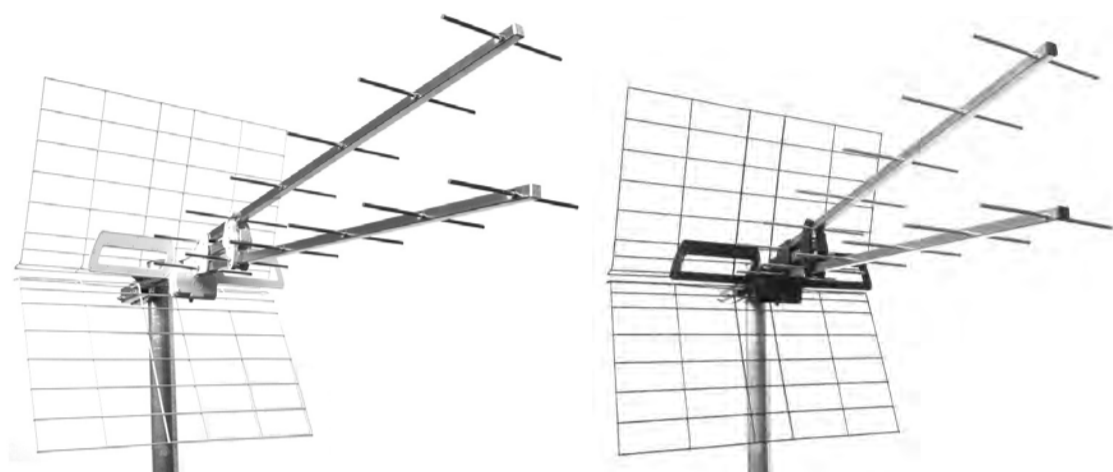

ANTENNE

Dopo il taglio della banda 700 MHz, i prodotti del catalogo Emme Esse sono stati aggiornati per garantire il massimo standard qualitativo e prestazioni di alto livello in riferimento ai nuovi segnali. Sono stati introdotti anche nuovi importanti modelli con caratteristiche particolarmente adatte alla realizzazione di nuovi impianti TV.

Antenna UHF serie 2-Line

2Line

Nuovo modello che deriva direttamente dalla serie 3-Line: doppia culla con elementi in filo d'alluminio Ø 4 mm e dipolo con tecnologia MiP interamente rivestito in plastica (sovrastampaggio a iniezione). La struttura è interamente premontata e si monta con un "click" senza l'utilizzo di attrezzi. L'antenna 2-Line ha 16 elementi con riflettori in rete prezinata e verniciata ed è disponibile nella versione "Ice" (45DBRS) con plastiche bianche e trattamento antiossidante e nella versione "Silver" (45DWRS) con alluminio non trattato e plastiche nere.

MADE IN
ITALY

COD. 45DBRS (Serie Ice)

COD. 45DWRS (Serie Silver)

Derivata dalla serie 3-Line: una garanzia!

- Antenna UHF serie 2-Line a 16 elementi
- Riflettori in rete prezinata e verniciata
- Elementi in filo d'alluminio completamente premontati
- Ottima risposta in frequenza ed elevato adattamento
- Guadagno 10,5..16 dB e lunghezza della culla 708 mm.

NUOVO DIPOLO MiP Technology

serie
ice

SILVER

5GLTEfree™