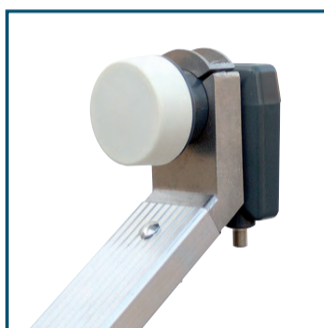

serie M

- Antenne paraboliche con meccanica premontata che si monta con un "Click".
- Disco in alluminio o in acciaio con doppia nervatura di rinforzo.
- Diametro 80, 85 e 100 cm con 3 varianti di colore (bianco, grigio e rosso mattone).
- Bulk da 12 pz (ø80-85 cm) o da 10 pz (ø 100 cm).

Anti Rotazione

- Supporto con due morsetti al palo per tutte le versioni.

Stabile

- Monopode maggiorato 50x20 mm con sede passacavi e portafeed in alluminio pressofuso opzionale (cod. 80119AL).

Professionale

- Dadi a farfalla in pressofusione con sede per per facilitare il puntamento.

prezzo di listino a partire da

da € **78,00**