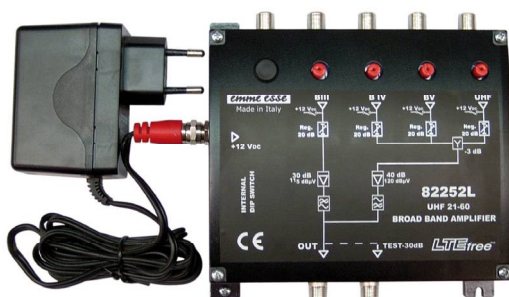

Centrali a larga banda - Meccanica in pressofusione

Wide band TV Head-ends - Die-casting mechanics

Black Line

LTEfree™

- Amplificatori a larga banda versatili e potenti, interamente schermati con connettori F e telealimentazione 12 V attivabile tramite dip switch.
- Da 1 a 5 ingressi di banda con regolazioni in ingresso tramite attenuatori da 0...20 dB
- Guadagno lineare fino a 40 dB, livello di uscita da 120 a 123 dB μ V con amplificazione separata VHF e UHF.
- Meccanica in pressofusione e alimentatore switching separato per una migliore dissipazione del calore.
- Alimentazione stabilizzata con regolatore di tensione e protezione al corto circuito.

Accessori per la serie "Black Line"

80275A: Alimentatore switching

- Versatile and powerful wide band amplifiers, fully screened with F connectors and equipped with Dip Switch for remote power supply selection independent on each output (12V).
- From 1 to 5 band inputs adjustable by attenuators from 0 to 20 dB.
- Gain up to 40 dB output level from 120 to 123 dB μ V with separated VHF and UHF amplification.
- Die-casting mechanics and separated switching power supply for a better heat dissipation.
- Stabilized power supply with voltage regulator and short circuit protection.

Unit parts for series "Black Line"

80275A: Switching Power Supply

codice code	ingressi In.	bande bands	guadagno gain VHF/UHF	livello uscita output level dB μ V	reg. adj. dB	fig. rumore noise figure V/U dB	uscite outputs n°	alimentazione power supply	consumo consumption
82252L	4	B.III B.IV B.V UHF	30 / 37 dB	115 / 120	20	3 / 7	1	230V \pm 10% 50Hz	5.2 W
82254L	3	B.III B.IV B.V	30 / 40 dB	115 / 120	20	3 / 4	1	230V \pm 10% 50Hz	5.2 W
82259L	3	B.III UHF UHF	30 / 37 dB	115 / 120	20	3 / 7	1	230V \pm 10% 50Hz	5.2 W
82262L	1	Log	30 / 40 dB	115 / 120	20	3 / 4	1	230V \pm 10% 50Hz	5.2 W

codice code	descrizione description
80275A	alimentatore switching per centralini serie "Black Line"/ switching power supply for 'Black Line' Series