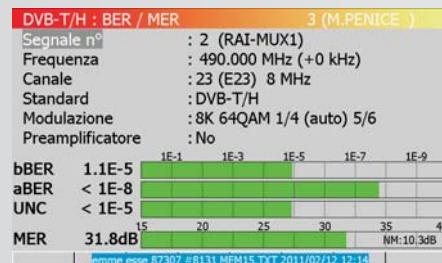

In Italia, dopo lo switch off, vi sono ampie zone dove è **IMPOSSIBILE RICEVERE ADEGUATAMENTE I MUX RAI.**

In queste situazioni, facendo un'analisi con uno strumento di misura professionale, si constata che il segnale è presente ma la qualità è insufficiente.

EMME ESSE TI OFFRE LA SOLUZIONE A QUESTO PROBLEMA

NUOVA ANTENNA *Excel* BANDA IV Cod. 16B4

Codice	Canali	Elem.	Guadagno dB	Rapporto AV / In. dB	Angolo Apertura Orizzontale	Carico al vento Kg	Lunghezza mm	Imballo Pz
16B4	21....37	16	9....11	26	55°....25°	3,8	1180	10
26B4	21....37	26	11..14,5	27	42°....22°	6,2	2190	10