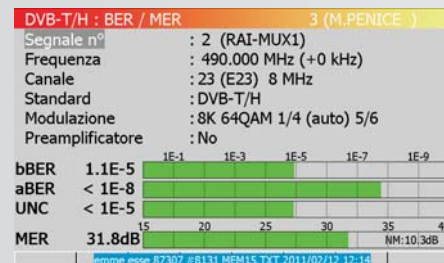

## NUOVA ANTENNA *Excel* BANDA IV Cod. 16B4

Codice	Canali	Elem.	Guadagno dB	Rapporto AV / In. dB	Angolo Apertura Orizzontale	Carico al vento Kg	Lunghezza mm	Imballo Pz
16B4	21....37	16	9....11	26	55°....25°	3,8	1180	10
26B4	21....37	26	11..14,5	27	42°....22°	6,2	2190	10