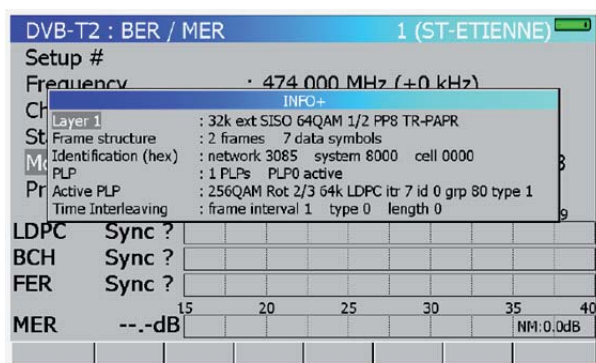

- Spettro in tempo reale
- Schermo 7"
- Batteria al litio a lunga autonomia
- Misure complete per segnali SAT, TV e cavo

I nuovi modelli

HD - 87311T2

HD - 87312T2

sono dotati di un nuovo tuner che consente la ricezione, la misura e la visualizzazione anche dei segnali standard DVB-T2.

Funzioni disponibili solo per i modelli HD **DVB T2** 87311T2 e 87312T2

- **Visualizzazione delle seguenti misure:**
LDPC : tasso di errore pre LDPC
BCH : tasso di errore post LDPC
FER : tasso di errore sulle trame, tasso di errore post BCH (pacchetti persi)
MER : tasso di errore per modulazione

- **Il menu Info+**, permette di visualizzare:
Struttura del livello 1 - Struttura delle trame - Vari indicatori
I numeri di PLP ed il numero del PLP selezionato
Struttura del PLP - Struttura per Time Interleaving

- **Misure complete in DVB-T2**
Possibilità di selezionare e misurare tutti i PLP (Physical Layer Pipe)

- **Confidenza MER/Portante:**
Questa misura rappresenta il tasso di confidenza per ogni portante per il demodulatore DVB-T/H DVB-T2.
- **Misure di Echi e Pre-echi:**
Misure di echi e pre-echi in tempo reale, con visualizzazione dell'intervallo di guardia fino a 85 Km. Modalità zoom per ciascuna portante (eco).
- **Visualizzazione della costellazione DVB-T / DVB-T2 / DVB-S / DVB-S2.**
Visualizzazione della costellazione in tempo reale
Zoom e tempi di aggiornamento.
- **Visualizzazione dei programmi TV - HD per tutti gli standards.**