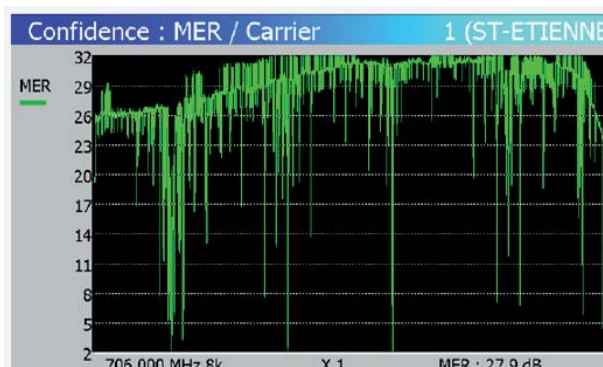

- Spettro in tempo reale
- Schermo 7"
- Batteria al litio a lunga autonomia
- Misure complete per segnali SAT, TV e cavo

I nuovi modelli

HD - 87311T2

HD - 87312T2

sono dotati di un nuovo tuner che consente la ricezione, la misura e la visualizzazione anche dei segnali standard DVB-T2.

Funzioni disponibili solo per i modelli HD **DVB T2** 87311T2 e 87312T2

- **Visualizzazione delle seguenti misure:**
LDPC : tasso di errore pre LDPC
BCH : tasso di errore post LDPC
FER : tasso di errore sulle trame, tasso di errore post BCH (pacchetti persi)
MER : tasso di errore per modulazione

- **Il menu Info+**, permette di visualizzare:
Struttura del livello 1 - Struttura delle trame - Vari indicatori
I numeri di PLP ed il numero del PLP selezionato
Struttura del PLP - Struttura per Time Interleaving

- **Misure complete in DVB-T2**
Possibilità di selezionare e misurare tutti i PLP (Physical Layer Pipe)

- **Confidenza MER/Portante:**
Questa misura rappresenta il tasso di confidenza per ogni portante per il demodulatore DVB-T/H DVB-T2.
- **Misure di Echi e Pre-echi:**
Misure di echi e pre-echi in tempo reale, con visualizzazione dell'intervallo di guardia fino a 85 Km. Modalità zoom per ciascuna portante (eco).
- **Visualizzazione della costellazione DVB-T / DVB-T2 / DVB-S / DVB-S2.**
Visualizzazione della costellazione in tempo reale
Zoom e tempi di aggiornamento.
- **Visualizzazione dei programmi TV - HD per tutti gli standards.**